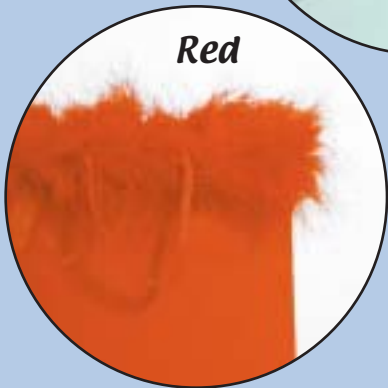

**Leopard**

**White**

**Light Pink**

**Light Blue**

**Red**

**Purple**

**Black**

*Colors shown in photos are approximate.*

# Glamour Gift Bags

**Leopard**

**Tiger**

**Zebra**

Style MG12

Small gift bag - 9.5" X 7.75" X 4.5"

**White**

**Light Pink**

**Light Blue**

**Red**

**Purple**

**Black**

Colors shown in photos are approximate.

Ph: 818-988-LEES  
Fax: 818-988-5955

email: [info@LeesDec.com](mailto:info@LeesDec.com)  
[www.LeesDec.com](http://www.LeesDec.com)